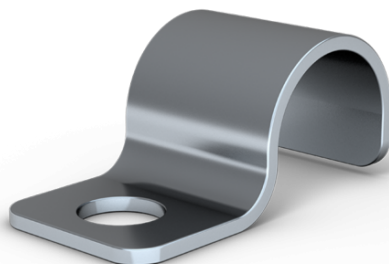

KLAMME JR 14+

En klamme til mere krævende miljøer, fremstillet af ægte rustfrit stål. JR-klammer Plus adskiller sig fra almindelige JR-klammer ved at have tykkere materiale, bredere greb og runde huller. Fremstillet af rustfrit stål og tromleslebet for at minimere alle skarpe kanter. Passer fremragende til krævende miljøer med stor ydre påvirkning, som f.eks. maritim og offshore.

| | |
|-----------------|---------|
| E-nr: | 1504937 |
| Antal pr. pakke | 100 st |
| Diameter | 14 mm |
| Vægt | 762 g |
| JR Klammer | Plus |