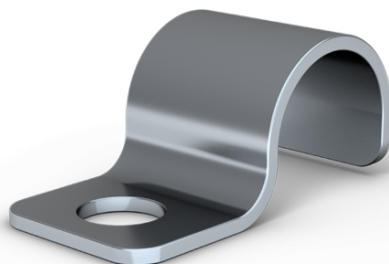

KLAMME JR 14+

En klamme til mere krævende miljøer, fremstillet af ægte rustfrit stål. JR-klammer Plus adskiller sig fra almindelige JR-klammer ved at have tykkere materiale, bredere greb og runde huller. Fremstillet af rustfrit stål og tromleslebet for at minimere alle skarpe kanter. Passer fremragende til krævende miljøer med stor ydre påvirkning, som f.eks. maritim og offshore.

E-nr:	1504937
Antal pr. pakke	100 st
Diameter	14 mm
Vægt	762 g
JR Klammer	Plus