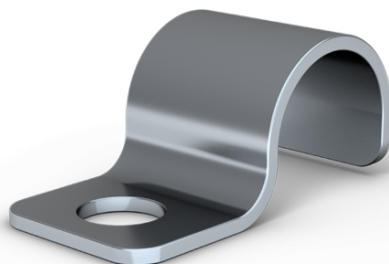

## KLAMME JR 18+

### **En klamme til mere krævende miljøer, fremstillet af ægte rustfrit stål.**

JR-klammer Plus adskiller sig fra almindelige JR-klammer ved at have tykkere materiale, bredere greb og runde huller. Fremstillet af rustfrit stål og tromleslebet for at minimere alle skarpe kanter. Passer fremragende til krævende miljøer med stor ydre påvirkning, som f.eks. maritim og offshore.

---

<b>E-nr:</b>	1504939
<b>Antal pr. pakke</b>	100 st
<b>Diameter</b>	18 mm
<b>Vægt</b>	980 g
<b>JR Klammer</b>	Plus