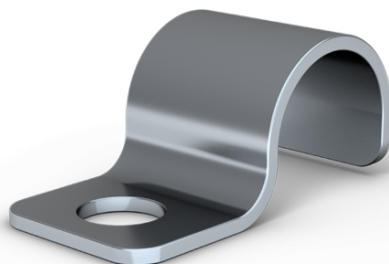

KLAMME JR 6+

En klamme til mere krævende miljøer, fremstillet af ægte rustfrit stål.

JR-klammer Plus adskiller sig fra almindelige JR-klammer ved at have tykkere materiale, bredere greb og runde huller. Fremstillet af rustfrit stål og tromleslebet for at minimere alle skarpe kanter. Passer fremragende til krævende miljøer med stor ydre påvirkning, som f.eks. maritim og offshore.

E-nr:	1504930
Antal pr. pakke	100 st
Diameter	6 mm
Vægt	219 g
JR Klammer	Plus