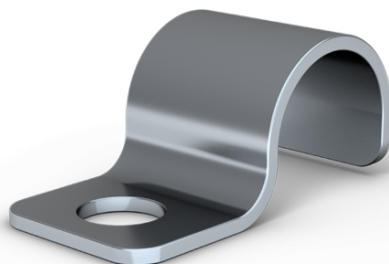

KLAMME JR 8+

En klamme til mere krævende miljøer, fremstillet af ægte rustfrit stål.

JR-klammer Plus adskiller sig fra almindelige JR-klammer ved at have tykkere materiale, bredere greb og runde huller. Fremstillet af rustfrit stål og tromleslebet for at minimere alle skarpe kanter. Passer fremragende til krævende miljøer med stor ydre påvirkning, som f.eks. maritim og offshore.

E-nr:	1504932
Antal pr. pakke	100 st
Diameter	8 mm
Vægt	266g
JR Klammer	Plus